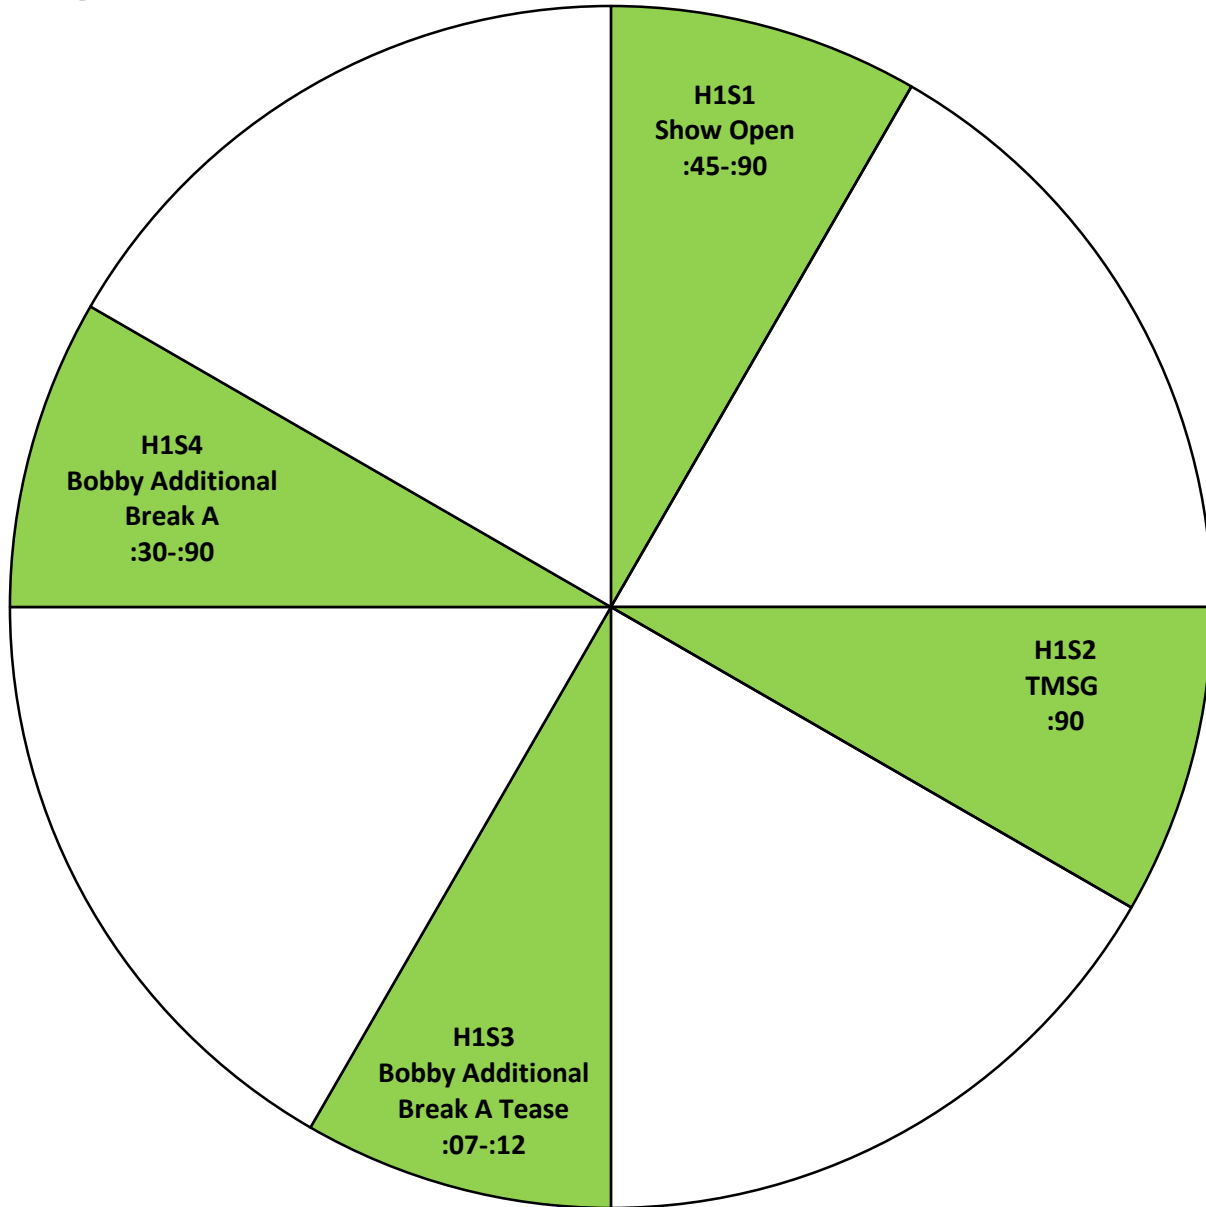

THE
**BOBBY
BONES**
SHOW

Bobby Bones Domestic
Workparts Show
FTP
Hour 1

H1S1	H1S2	H1S3	H1S4
917800 Mon	917801 Mon	917802 Mon	917803 Mon
917820 Tues	917821 Tues	917822 Tues	917823 Tues
917840 Weds	917841 Weds	917842 Weds	917843 Weds
917860 Thurs	917861 Thurs	917862 Thurs	917863 Thurs
917880 Fri	917881 Fri	917882 Fri	917883 Fri